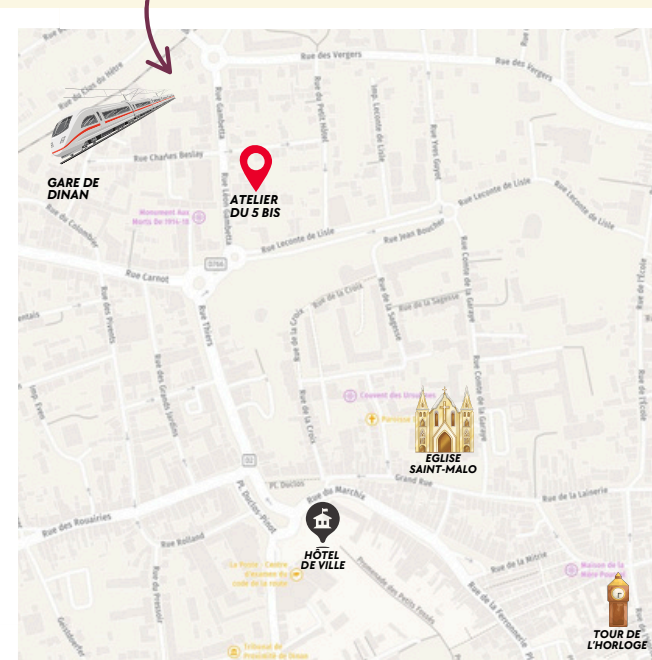

& nous accompagnons aussi vos envies et vos projets !

Venir à l'Atelier du 5 Bis :

- 5 minutes à pied de la Gare de Dinan
- 5 minutes à pied de l'Hôtel de Ville
- **DINAMO!** Ligne 2 - Gambetta