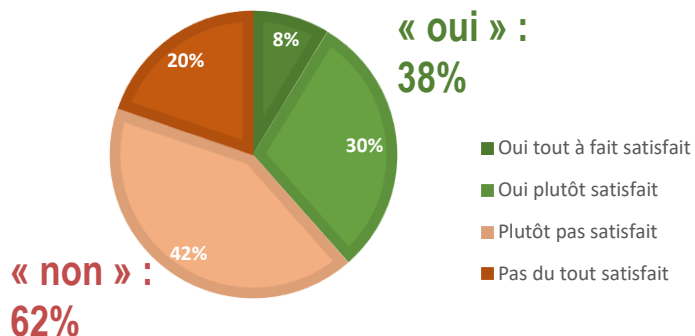

# ENQUETE GRAND PUBLIC

278 réponses

## PERCEPTION DE LA PLACE.

À QUEL POINT CETTE PLACE EST  
EMBLÉMATIQUE DE LA VILLE DE DINAN ?

Une place  
emblématique  
pour **95%** des  
répondants

ETES-VOUS SATISFAIT DE L'AMÉNAGEMENT  
ACTUEL DE LA PLACE ?