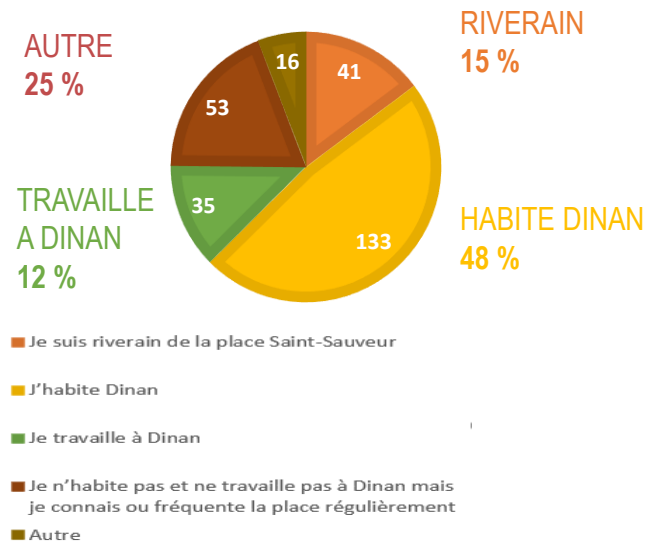

# ENQUETE GRAND PUBLIC

278 réponses

## PROFIL DES RÉPONDANTS.

QUI ETES-VOUS ?

DANS QUELLE TRANCHE D'ÂGE VOUS SITUEZ-VOUS ?

## LA PRATIQUE DE LA PLACE.

A QUEL RYTHME FRÉQUENTEZ-VOUS LA PLACE SAINT-SAUVEUR ?

COMMENT VOUS RENDEZ-VOUS, OU TRAVERSEZ-VOUS, LA PLACE SAINT SAUVEUR, LE PLUS SOUVENT ?

POUR QUEL(S) MOTIF(S) FRÉQUENTEZ-VOUS LA PLACE ?

## PERCEPTION DE LA PLACE.

À QUEL POINT CETTE PLACE EST  
EMBLÉMATIQUE DE LA VILLE DE DINAN ?

Une place  
emblématique  
pour **95%** des  
répondants

ETES-VOUS SATISFAIT DE L'AMÉNAGEMENT  
ACTUEL DE LA PLACE ?