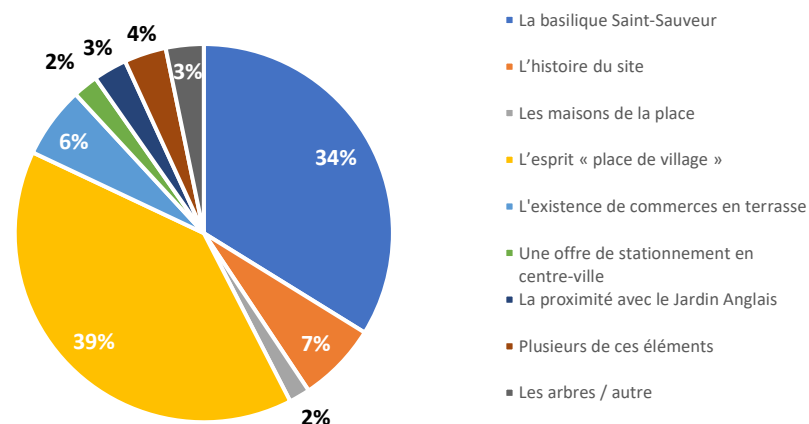

Éléments emblématiques de la place :
La basilique 34%
L'esprit « place de village » 39%