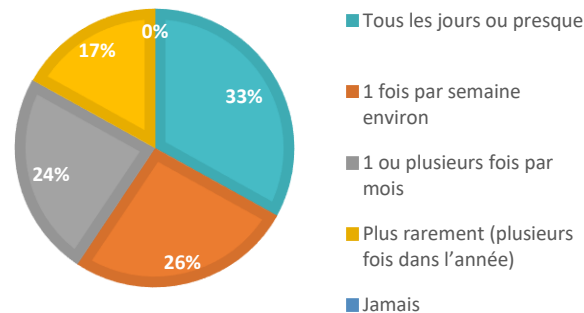

## PROFIL DES RÉPONDANTS.

QUI ETES-VOUS ?

DANS QUELLE TRANCHE D'ÂGE VOUS SITUEZ-VOUS ?

## LA PRATIQUE DE LA PLACE.

A QUEL RYTHME FRÉQUENTEZ-VOUS LA PLACE SAINT-SAUVEUR ?

COMMENT VOUS RENDEZ-VOUS, OU TRAVERSEZ-VOUS, LA PLACE SAINT SAUVEUR, LE PLUS SOUVENT ?

POUR QUEL(S) MOTIF(S) FRÉQUENTEZ-VOUS LA PLACE ?

## PERCEPTION DE LA PLACE.

À QUEL POINT CETTE PLACE EST  
EMBLÉMATIQUE DE LA VILLE DE DINAN ?

Une place  
emblématique  
pour **95%** des  
répondants

ETES-VOUS SATISFAIT DE L'AMÉNAGEMENT  
ACTUEL DE LA PLACE ?