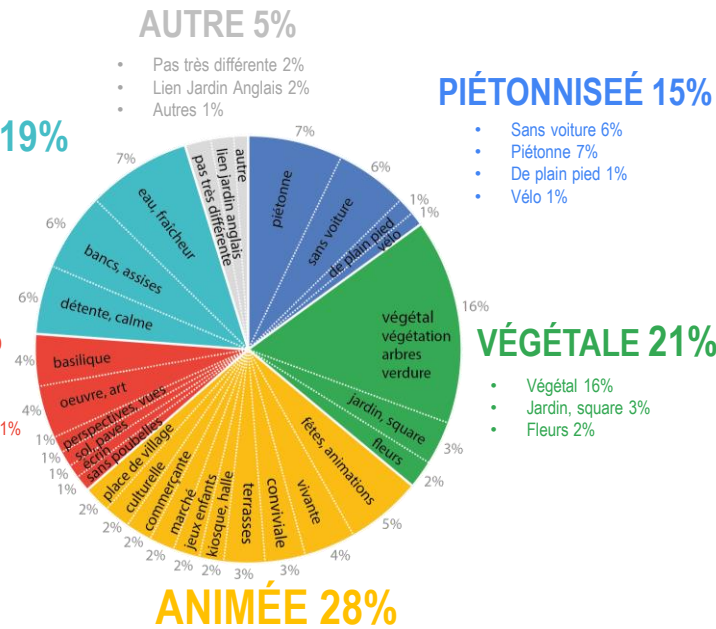

ENQUETE GRAND PUBLIC

278 réponses

COMMENT IMAGINEZ-VOUS LA PLACE SAINT-SAUVEUR IDÉALE ? (% DES IDÉES EXPRIMÉES)

CALME ET CONFORTABLE 19%

- Eau, fraîcheur 7%
- Bancs, assises 6%
- Détente, calme 6%

VALORISÉE 12%

- Basilique 4%
- Œuvre, art 4%
- Perspectives, vues, lumière 1%
- Sol, Pavés 1%
- Ecrin 1%
- Sans poubelle 1%