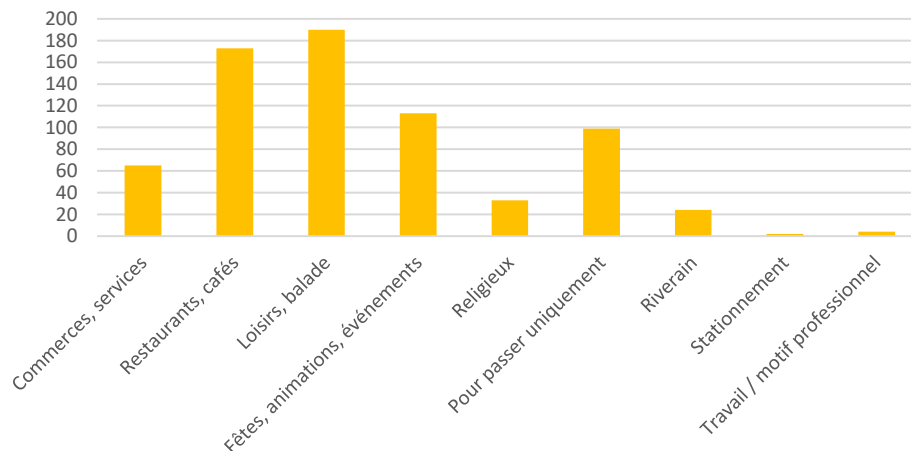

## LA PRATIQUE DE LA PLACE.

A QUEL RYTHME FRÉQUENTEZ-VOUS LA PLACE SAINT-SAUVEUR ?

COMMENT VOUS RENDEZ-VOUS, OU TRAVERSEZ-VOUS, LA PLACE SAINT SAUVEUR, LE PLUS SOUVENT ?

POUR QUEL(S) MOTIF(S) FRÉQUENTEZ-VOUS LA PLACE ?

## PERCEPTION DE LA PLACE.

À QUEL POINT CETTE PLACE EST  
EMBLÉMATIQUE DE LA VILLE DE DINAN ?

Une place  
emblématique  
pour **95%** des  
répondants

ETES-VOUS SATISFAIT DE L'AMÉNAGEMENT  
ACTUEL DE LA PLACE ?