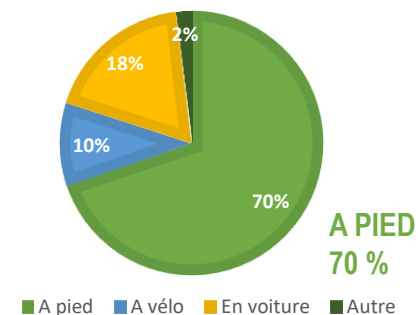

## PROFIL DES RÉPONDANTS.

QUI ETES-VOUS ?

DANS QUELLE TRANCHE D'ÂGE VOUS SITUEZ-VOUS ?

## LA PRATIQUE DE LA PLACE.

A QUEL RYTHME FRÉQUENTEZ-VOUS LA PLACE SAINT-SAUVEUR ?

COMMENT VOUS RENDEZ-VOUS, OU TRAVERSEZ-VOUS, LA PLACE SAINT SAUVEUR, LE PLUS SOUVENT ?

POUR QUEL(S) MOTIF(S) FRÉQUENTEZ-VOUS LA PLACE ?

## PERCEPTION DE LA PLACE.

À QUEL POINT CETTE PLACE EST  
EMBLÉMATIQUE DE LA VILLE DE DINAN ?

Une place  
emblématique  
pour **95%** des  
répondants

ETES-VOUS SATISFAIT DE L'AMÉNAGEMENT  
ACTUEL DE LA PLACE ?