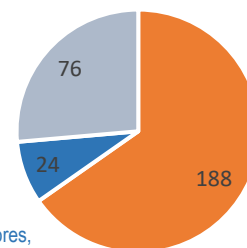

Y A T-IL DES USAGES QU'IL FAUDRAIT LIMITER OU SUPPRIMER SUR LA PLACE ? PLUSIEURS RÉPONSES POSSIBLES

Non 27%

Autre 9%

- Nuisances sonores, terrasses : 6%
- Poubelles : 1%
- Circulation ou stationnement vélo : 1%
- Activités touristiques : 1%

Voitures : 68%

- Voitures
- Autre
- Pas de réponse

QUELS SERAIENT LES ÉLÉMENTS PRIORITAIRES À FAIRE ÉVOLUER SELON VOUS ? (PLUSIEURS RÉPONSES POSSIBLES)