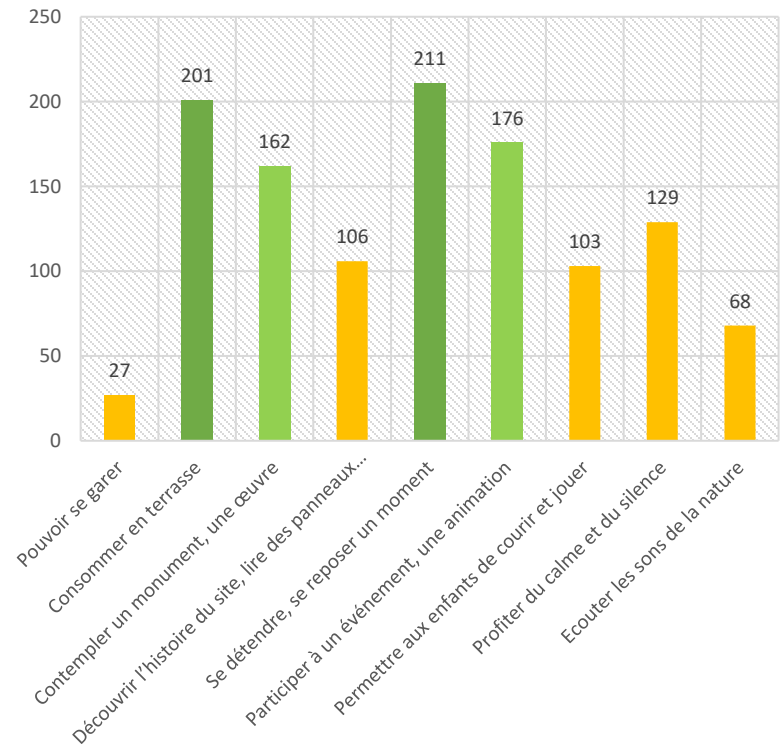

QUELS USAGES DONNERIEZ-VOUS À CETTE PLACE ? (PLUSIEURS RÉPONSES POSSIBLES)

Les usages souhaités :

- Détente, repos
- Consommation en terrasse
- Animation, événement
- Contemplation