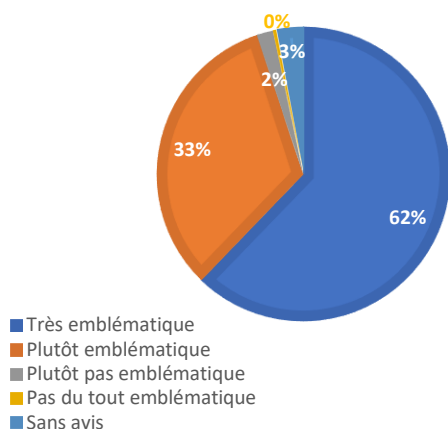

## PROFIL DES RÉPONDANTS.

QUI ETES-VOUS ?

DANS QUELLE TRANCHE D'ÂGE VOUS SITUEZ-VOUS ?

## LA PRATIQUE DE LA PLACE.

A QUEL RYTHME FRÉQUENTEZ-VOUS LA PLACE SAINT-SAUVEUR ?

COMMENT VOUS RENDEZ-VOUS, OU TRAVERSEZ-VOUS, LA PLACE SAINT SAUVEUR, LE PLUS SOUVENT ?

POUR QUEL(S) MOTIF(S) FRÉQUENTEZ-VOUS LA PLACE ?

## PERCEPTION DE LA PLACE.

À QUEL POINT CETTE PLACE EST  
EMBLÉMATIQUE DE LA VILLE DE DINAN ?

Une place  
emblématique  
pour **95%** des  
répondants

ETES-VOUS SATISFAIT DE L'AMÉNAGEMENT  
ACTUEL DE LA PLACE ?