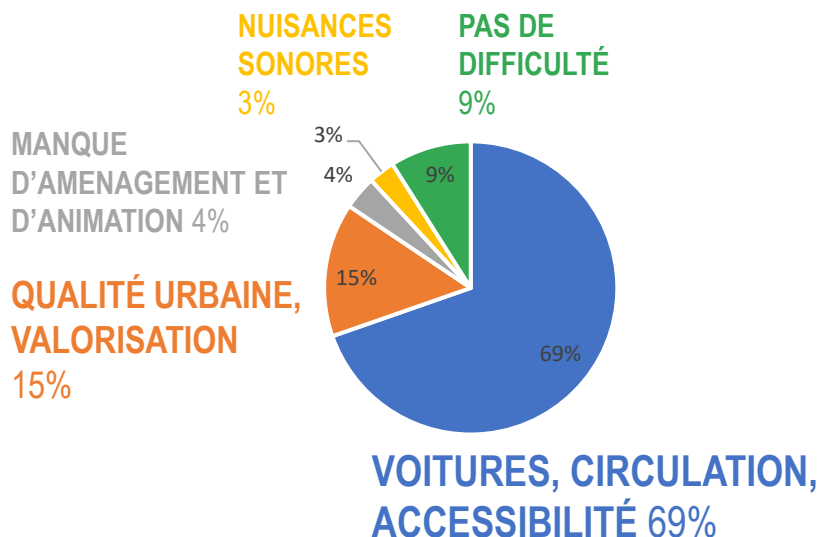

ENQUETE GRAND PUBLIC

278 réponses

QUELLES DIFFICULTÉS CONSTATEZ-VOUS SUR CETTE PLACE ?